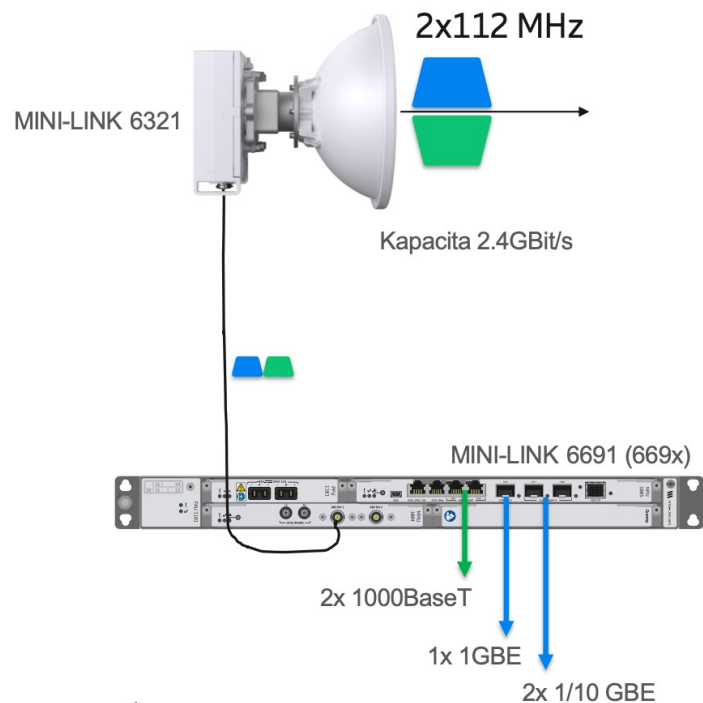

## MINI-LINK 6321

- Čtyřkanálová jednotka: 2T2R + CA
- Vysoký vysílací výkon

- 6 – 42 GHz platforma
- 2x 224 / 4x 112 MHz
- 8k QAM
- 4.8 GBit/s

## MINI-LINK 6321

Vnější jednotka 2T/2R