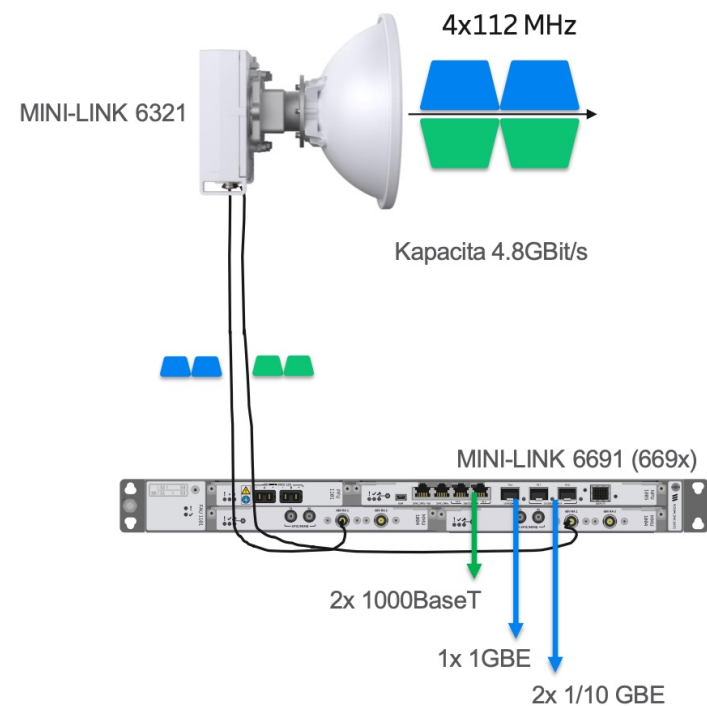

## MINI-LINK 6321

- Čtyřkanálová jednotka: 2T2R + CA
- Vysoký vysílací výkon

- 6 – 42 GHz platforma
- 2x 224 / 4x 112 MHz
- 8k QAM
- 4.8 GBit/s

## MINI-LINK 6321

Vnější jednotka 2T/2R