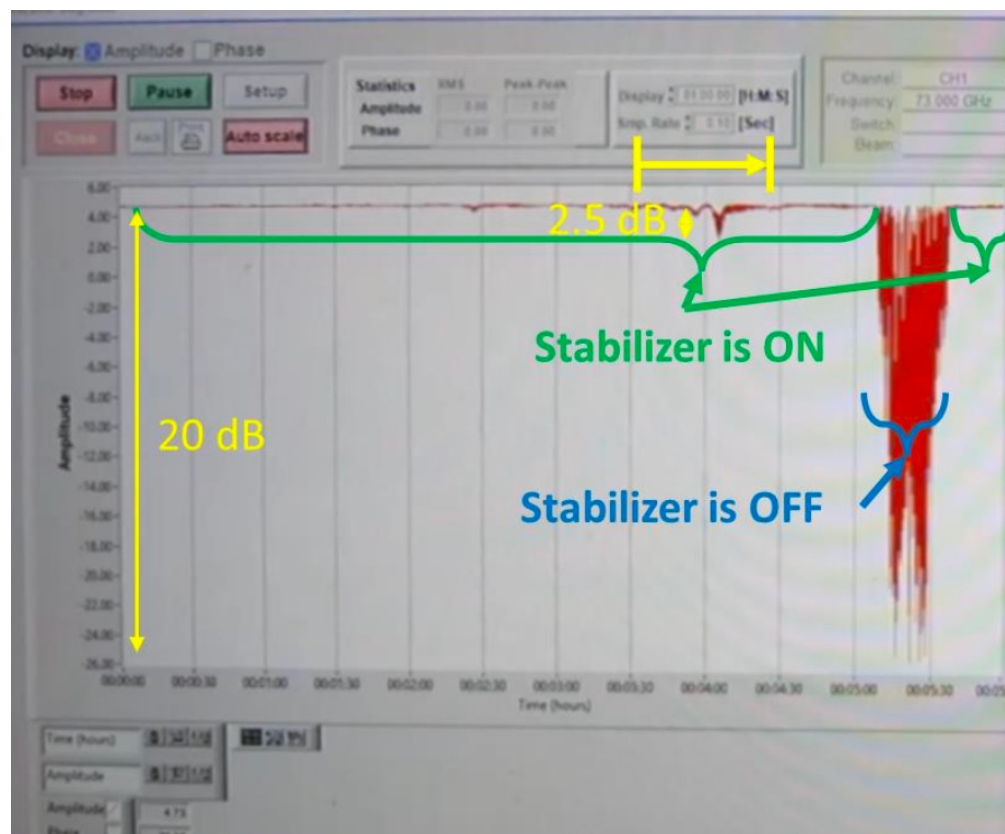

Anténa s automatickým směrováním