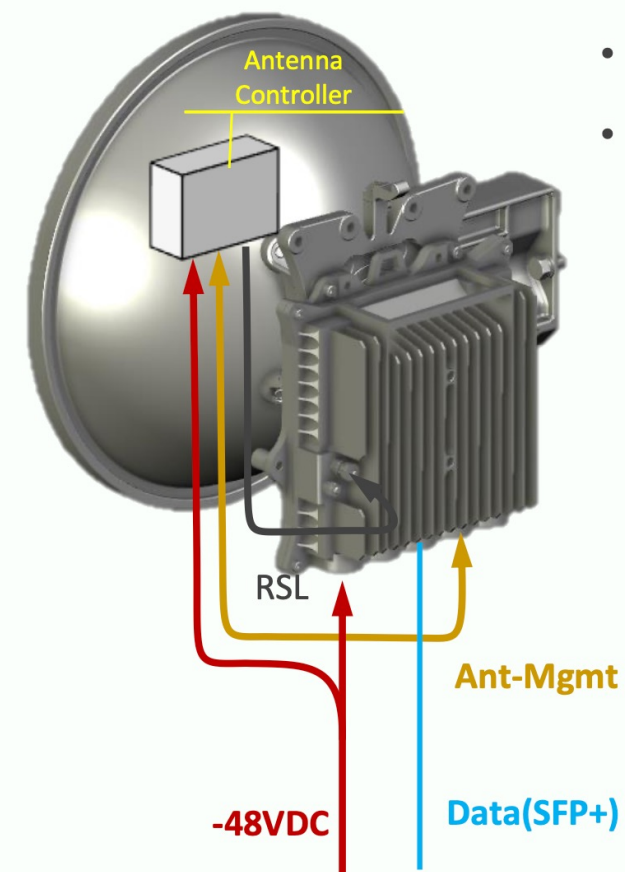

Anténa s automatickým směrováním