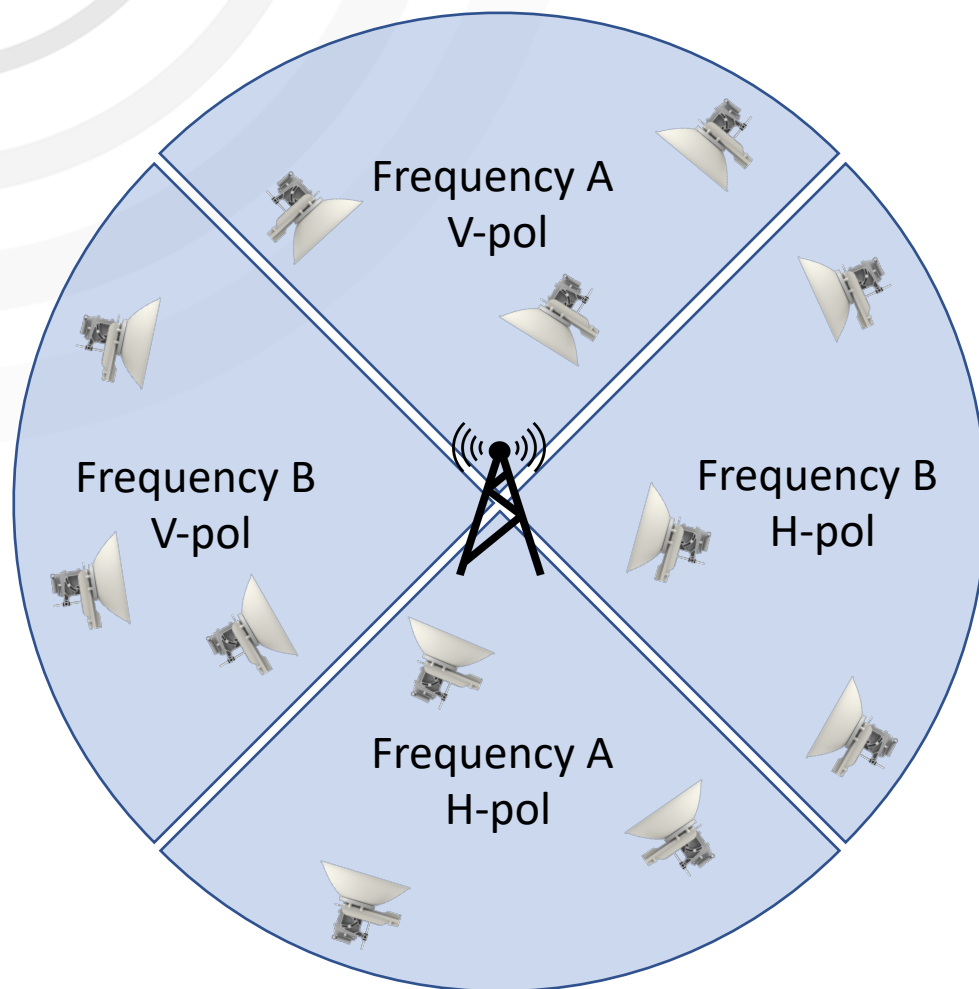

VanCo
E-STORE **WiFiShop.cz**

Technologie (CPE)

- **Až 400 Mbps propustnost**
- **Parabolická 35 dBi anténa**
- **Rozhraní**
 - Gigabit Ethernet port s PoE (802.3at)
 - Směrovací port (audio)
 - Nano SIM card (volitelně)

- **Dosah technologie - vyšší jednotky km**
 - Aktuální field-test: nejvzdálenější jednotka 4,5 km – plná modulace i v dešti

Technologie

- 360° pokrytí lze dosáhnout pouze pomocí 2 frekvencí
- Polarizace je SW volitelná
- Opakované použití frekvence je možné výběrem opačné polarizace back-to-back (AV-BV-AH-BH)
- Systém je synchronizován pomocí GPS nebo v budoucnu IEEE-1588