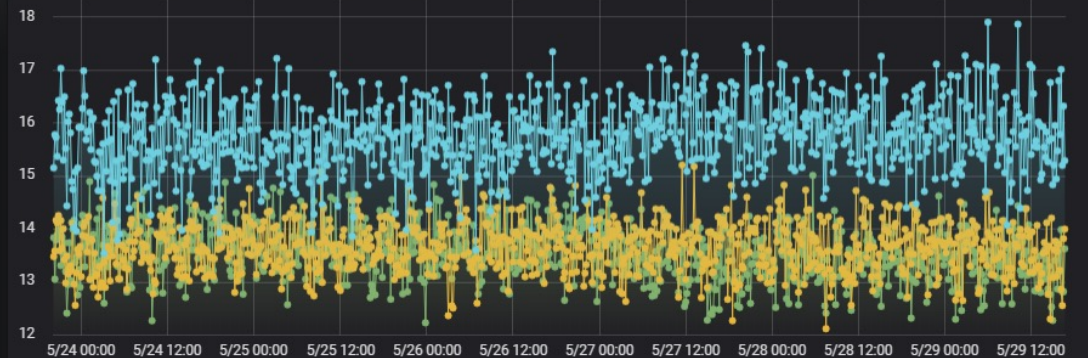

Detailed Test Statistics

CPE Under Test	DL Throughput (Mbit/s)	UL Throughput (Mbit/s)
10.200.100.14	143.24	21.82
10.200.140.252	258.86	45.29
10.200.100.2	305.61	51.36
10.200.100.6	153.54	30.50

VanCo

E-STORE WiFiShop.cz

Cambium FWA 26GHz -

2023-05-23 20:02:44 to 2023-05-29 16:48:22

	min	max	current
dca632c34025 jahodova	13.80	35.60	35.00
d83add03e7ac skalka	13.90	35.50	35.40
d83add03e050 prefa	13.90	33.90	30.90

	min	max	current
dca632c34025 jahodova	12.232	15.010	13.627
d83add03e7ac skalka	12.121	15.205	13.998
d83add03e050 prefa	13.536	17.898	15.288