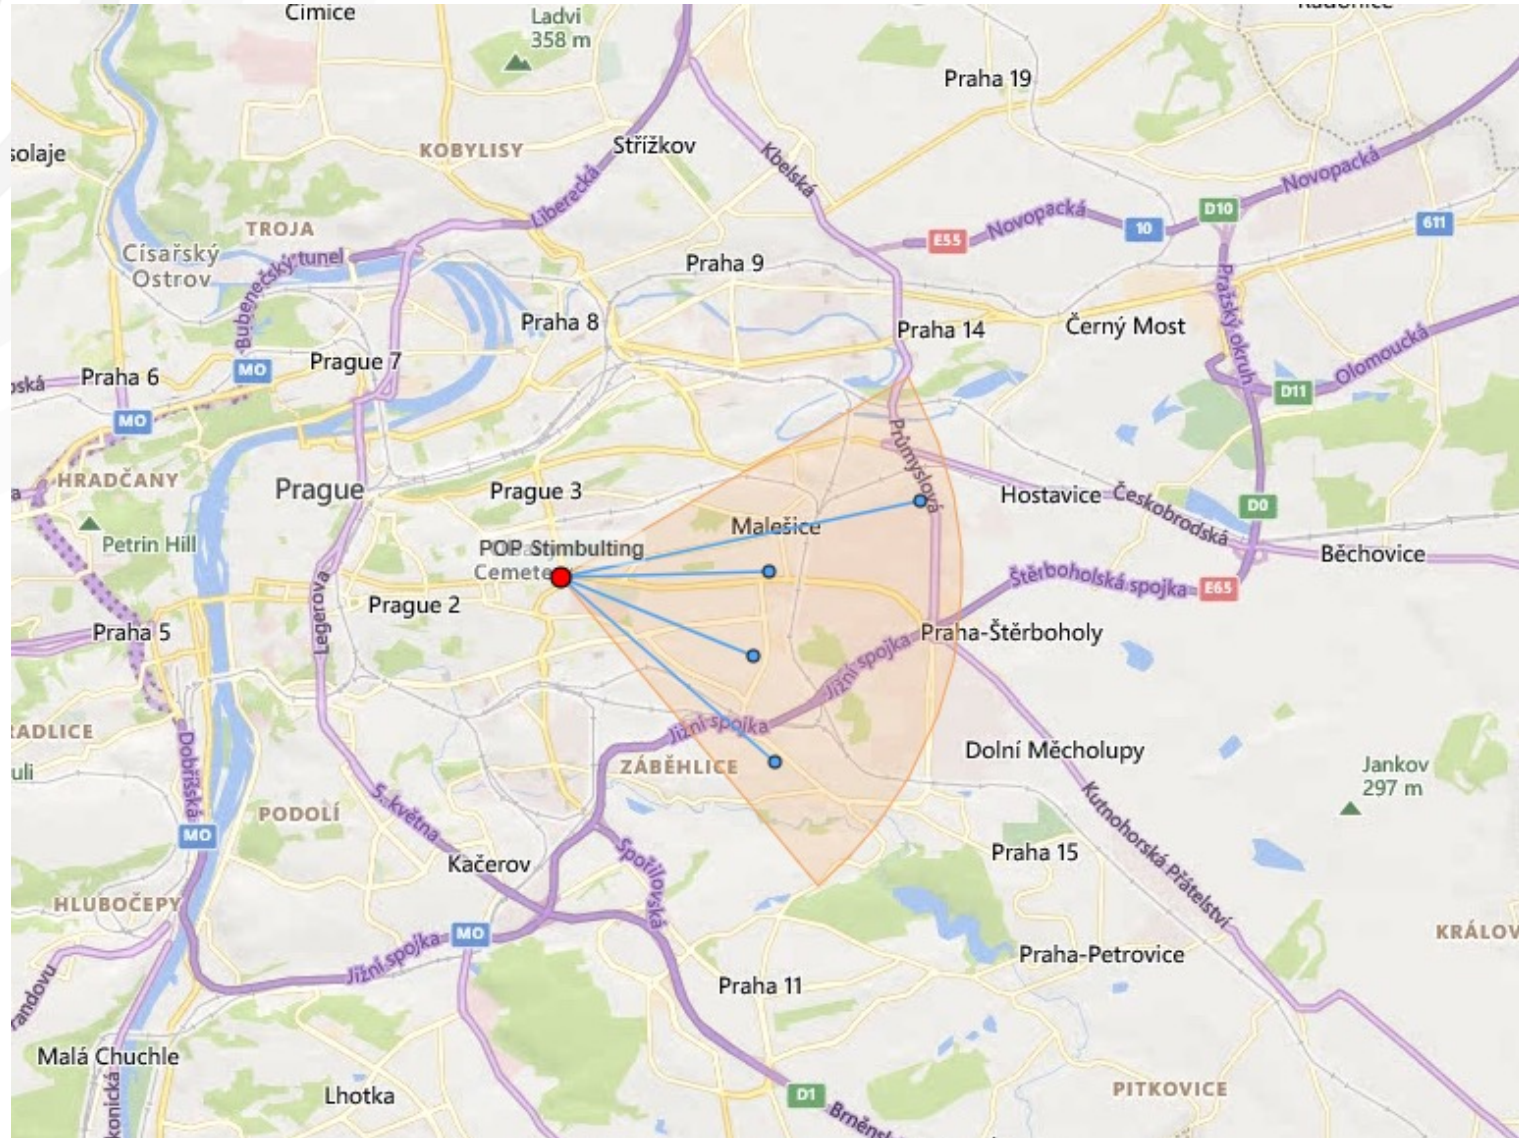

- **Dosah technologie - vyšší jednotky km**
 - Aktuální field-test: nejvzdálenější jednotka 4,5 km – plná modulace i v dešti

Technologie

- 360° pokrytí lze dosáhnout pouze pomocí 2 frekvencí
- Polarizace je SW volitelná
- Opakované použití frekvence je možné výběrem opačné polarizace back-to-back (AV-BV-AH-BH)
- Systém je synchronizován pomocí GPS nebo v budoucnu IEEE-1588

VanCo

E-STORE WiFiShop.cz

Field test – CZ, Praha

VanC

E-STORE WiFiShop

VanCo

5G STORE WiFi

VanCo