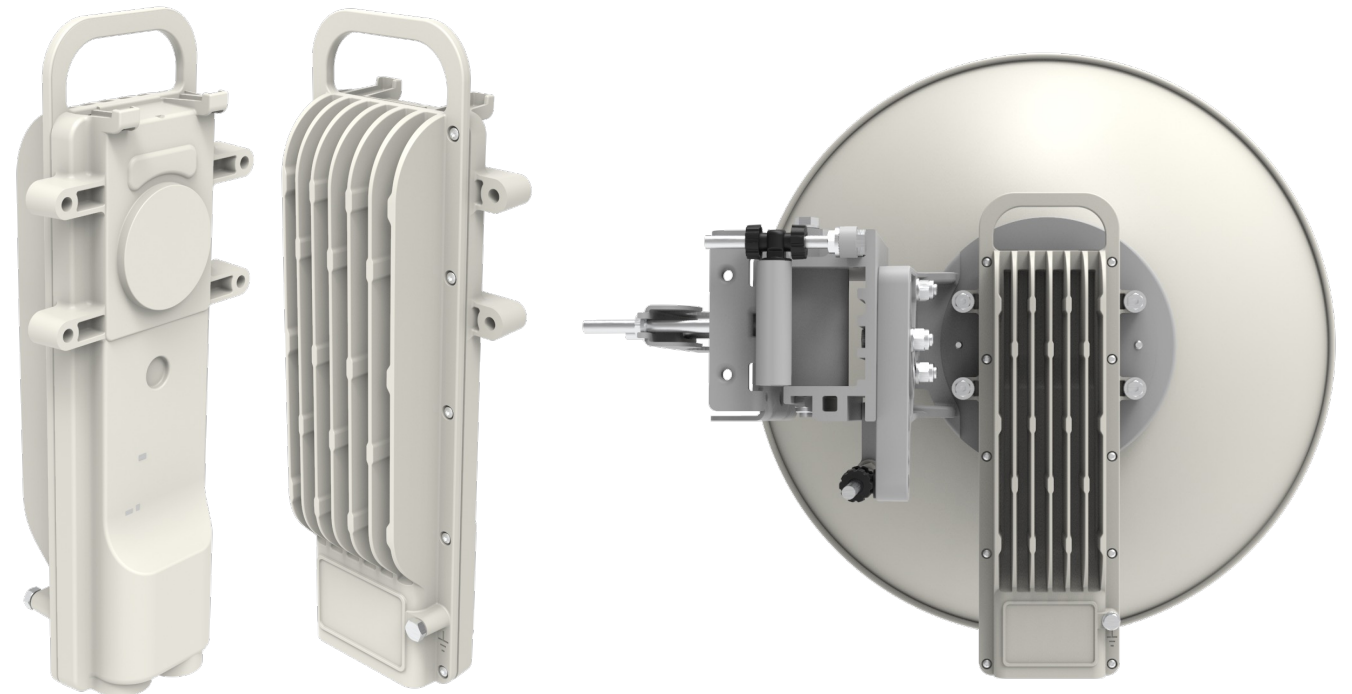

Technologie (AP)

- **Aktuální kapacita 1,75 Gbps na sektor**
 - Roadmapa s cílem na finálních 12 Gbps na sektor
- **Napájení**
 - 48V DC power, příkon 150W
- **Rozhraní**
 - 2x SFP+ porty
 - 1x RJ45 port
- **Fyzické parametry**
 - Integrovaná plochá anténa (90°/15° sektor)
 - Integrovaný GPS přijímač
 - Rozměry 450 x 320 mm, hmotnost 13 kg
 - IP 67

VanCo
E-STORE **WiFiShop.cz**

Technologie (CPE)

- **Až 400 Mbps propustnost**
- **Parabolická 35 dBi anténa**
- **Rozhraní**
 - Gigabit Ethernet port s PoE (802.3at)
 - Směrovací port (audio)
 - Nano SIM card (volitelně)