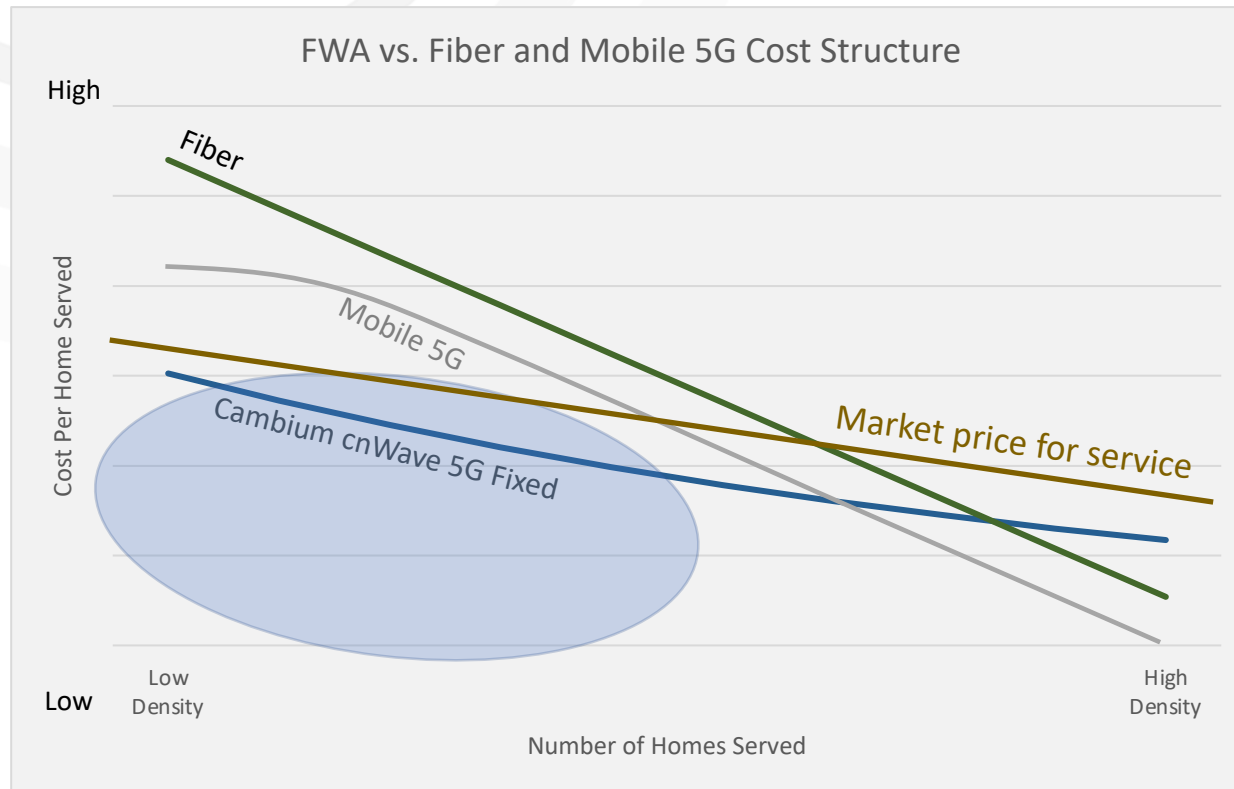

VanCo

E-STORE **WiFi**Shop.cz

**CambiumTM
Networks**

Cambium Networks cnWave 5G FWA

Zkušenosti z nasazení

Jan Stejskal

Pásmo 26 GHz

- Část pásma v rozsahu 26,5-27,5 GHz (viz část plánu využití spektra č. PV-P/2/10.2020-10)
- Úsek 24,25–26,5 GHz je intenzivně využíván pevnými spoji typu bod-bod a v tuto chvíli není navržen národní postup pro jeho uvolnění pro trvalý (komerční) provoz 5G
- Základním předpokladem je dodržení kanálové šířky, která by měla být v násobcích stovek MHz. Současně ČTÚ předpokládá, že zpřístupnění dotčeného úseku v režimu i jiném než experimentálním, bude spojeno s povinností využití synchronizace TDD k usnadnění vzájemné koexistence s ostatními sítěmi.

Je 5G jediná možnost?

- Optické a mobilní sítě 5G mají smysl pro velmi husté (městské) oblasti
- Kvůli vysokým nákladům na vybavení (CapEx) a provozním nákladům (OpEx) je méně atraktivní v příměstských a venkovských oblastech (nižší hustota). **Nutnost jádra sítě.**
- Řešení Cambium Networks cnWave 5G Fixed je určeno k optimální podpoře aplikací FWA v příměstských a venkovských nasazeních.

Technologie (AP)

- **Aktuální kapacita 1,75 Gbps na sektor**
 - Roadmapa s cílem na finálních 12 Gbps na sektor
- **Napájení**
 - 48V DC power, příkon 150W
- **Rozhraní**
 - 2x SFP+ porty
 - 1x RJ45 port
- **Fyzické parametry**
 - Integrovaná plochá anténa (90°/15° sektor)
 - Integrovaný GPS přijímač
 - Rozměry 450 x 320 mm, hmotnost 13 kg
 - IP 67

VanCo
E-STORE **WiFiShop.cz**

Technologie (CPE)

- **Až 400 Mbps propustnost**
- **Parabolická 35 dBi anténa**
- **Rozhraní**
 - Gigabit Ethernet port s PoE (802.3at)
 - Směrovací port (audio)
 - Nano SIM card (volitelně)