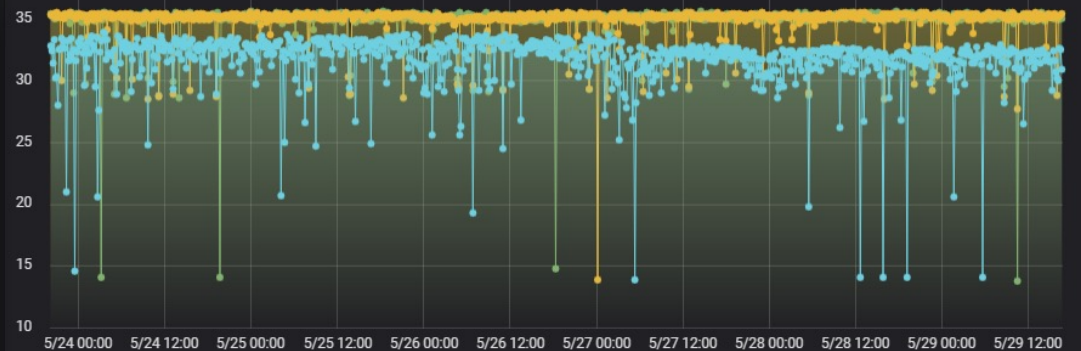

Detailed Test Statistics

CPE Under Test	DL Throughput (Mbit/s)	UL Throughput (Mbit/s)
10.200.100.14	143.24	21.82
10.200.140.252	258.86	45.29
10.200.100.2	305.61	51.36
10.200.100.6	153.54	30.50

VanCo

E-STORE WiFiShop.cz

Cambium FWA 26GHz -

2023-05-23 20:02:44 to 2023-05-29 16:48:22

	min	max	current
dca632c34025 jahodova	13.80	35.60	35.00
d83add03e7ac skalka	13.90	35.50	35.40
d83add03e050 prefa	13.90	33.90	30.90

	min	max	current
dca632c34025 jahodova	12.232	15.010	13.627
d83add03e7ac skalka	12.121	15.205	13.998
d83add03e050 prefa	13.536	17.898	15.288